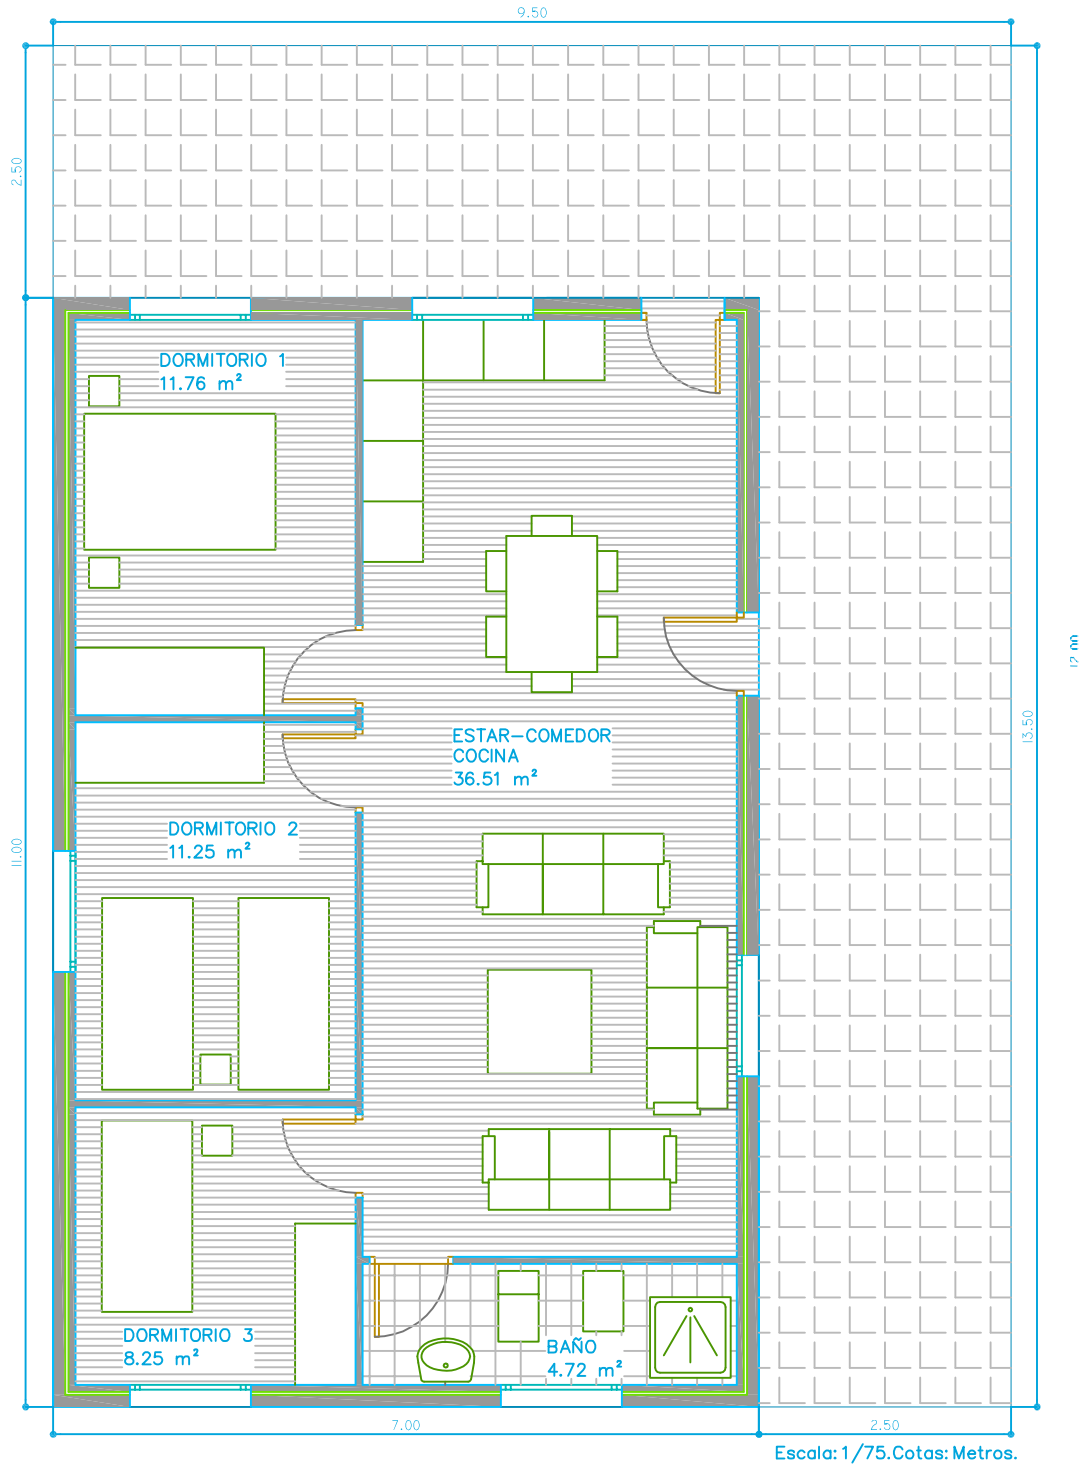

# GAMA SERRANO

modular<sup>®</sup>  
HOME

VIVIENDAS MODULARES DE DISEÑO

Escala:  $\frac{1}{50}$ . Cotas: Metros.

SERRANO 30

modular<sup>®</sup>  
HOME

SERRANO 37

MODULAR<sup>®</sup>  
HOME

Escala:  $\frac{1}{50}$ . Cotas: Metros.

SERRANO 39

modular<sup>®</sup>  
HOME

SERRANO 43

MODULAR<sup>®</sup>  
HOME

Escala:  $\frac{1}{50}$ . Cotas: Metros.

SERRANO 49

modular<sup>®</sup>  
HOME

Escala:  $\frac{1}{50}$ . Cotas: Metros.

SERRANO 61

modular<sup>®</sup>  
HOME

Escala:  $\frac{1}{50}$ . Cotas: Metros.

SERRANO 67

modular<sup>®</sup>  
HOME

Escala:  $\frac{1}{50}$ . Cotas: Metros.

SERRANO 73

modular<sup>®</sup>  
HOME

SERRANO 77

modular<sup>®</sup>  
HOME

Escala: 1/75. Cotas: Metros.

CASA BEUYS RÚSTICA 80

modular<sup>®</sup>  
HOME

Escala: 1/75. Cotas: Metros.

SERRANO 90