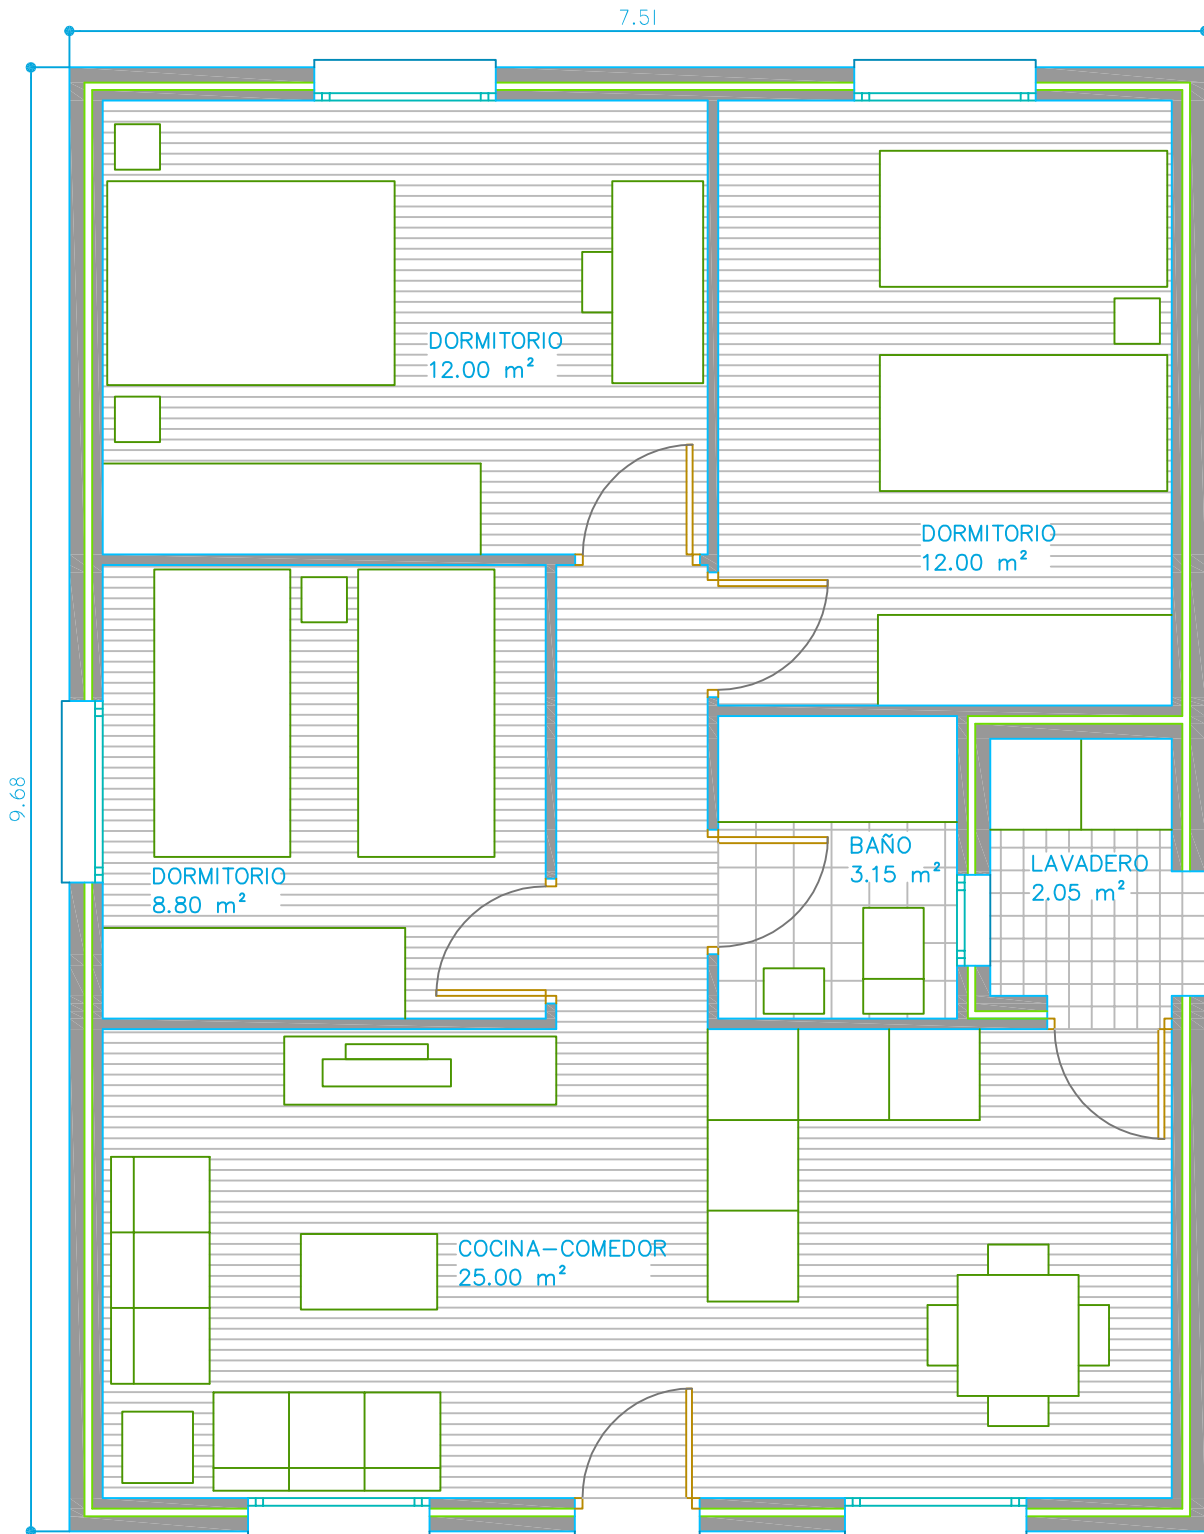

# GAMA SERRANO

modular<sup>®</sup>  
HOME

VIVIENDAS MODULARES DE DISEÑO

Escala:  $\frac{1}{50}$ . Cotas: Metros.

SERRANO 30

modular<sup>®</sup>  
HOME

SERRANO 37

MODULAR<sup>®</sup>  
HOME

Escala:  $\frac{1}{50}$ . Cotas: Metros.

SERRANO 39

modular<sup>®</sup>  
HOME

SERRANO 43

MODULAR<sup>®</sup>  
HOME

Escala:  $\frac{1}{50}$ . Cotas: Metros.

SERRANO 49

modular<sup>®</sup>  
HOME

Escala:  $\frac{1}{50}$ . Cotas: Metros.

SERRANO 61

modular<sup>®</sup>  
HOME

Escala:  $\frac{1}{50}$ . Cotas: Metros.

SERRANO 67

modular<sup>®</sup>  
HOME

Escala:  $\frac{1}{50}$ . Cotas: Metros.

SERRANO 73

modular<sup>®</sup>  
HOME

SERRANO 77

modular<sup>®</sup>  
HOME

Escala: 1/75. Cotas: Metros.

CASA BEUYS RÚSTICA 80

modular<sup>®</sup>  
HOME

Escala: 1/75. Cotas: Metros.

SERRANO 90