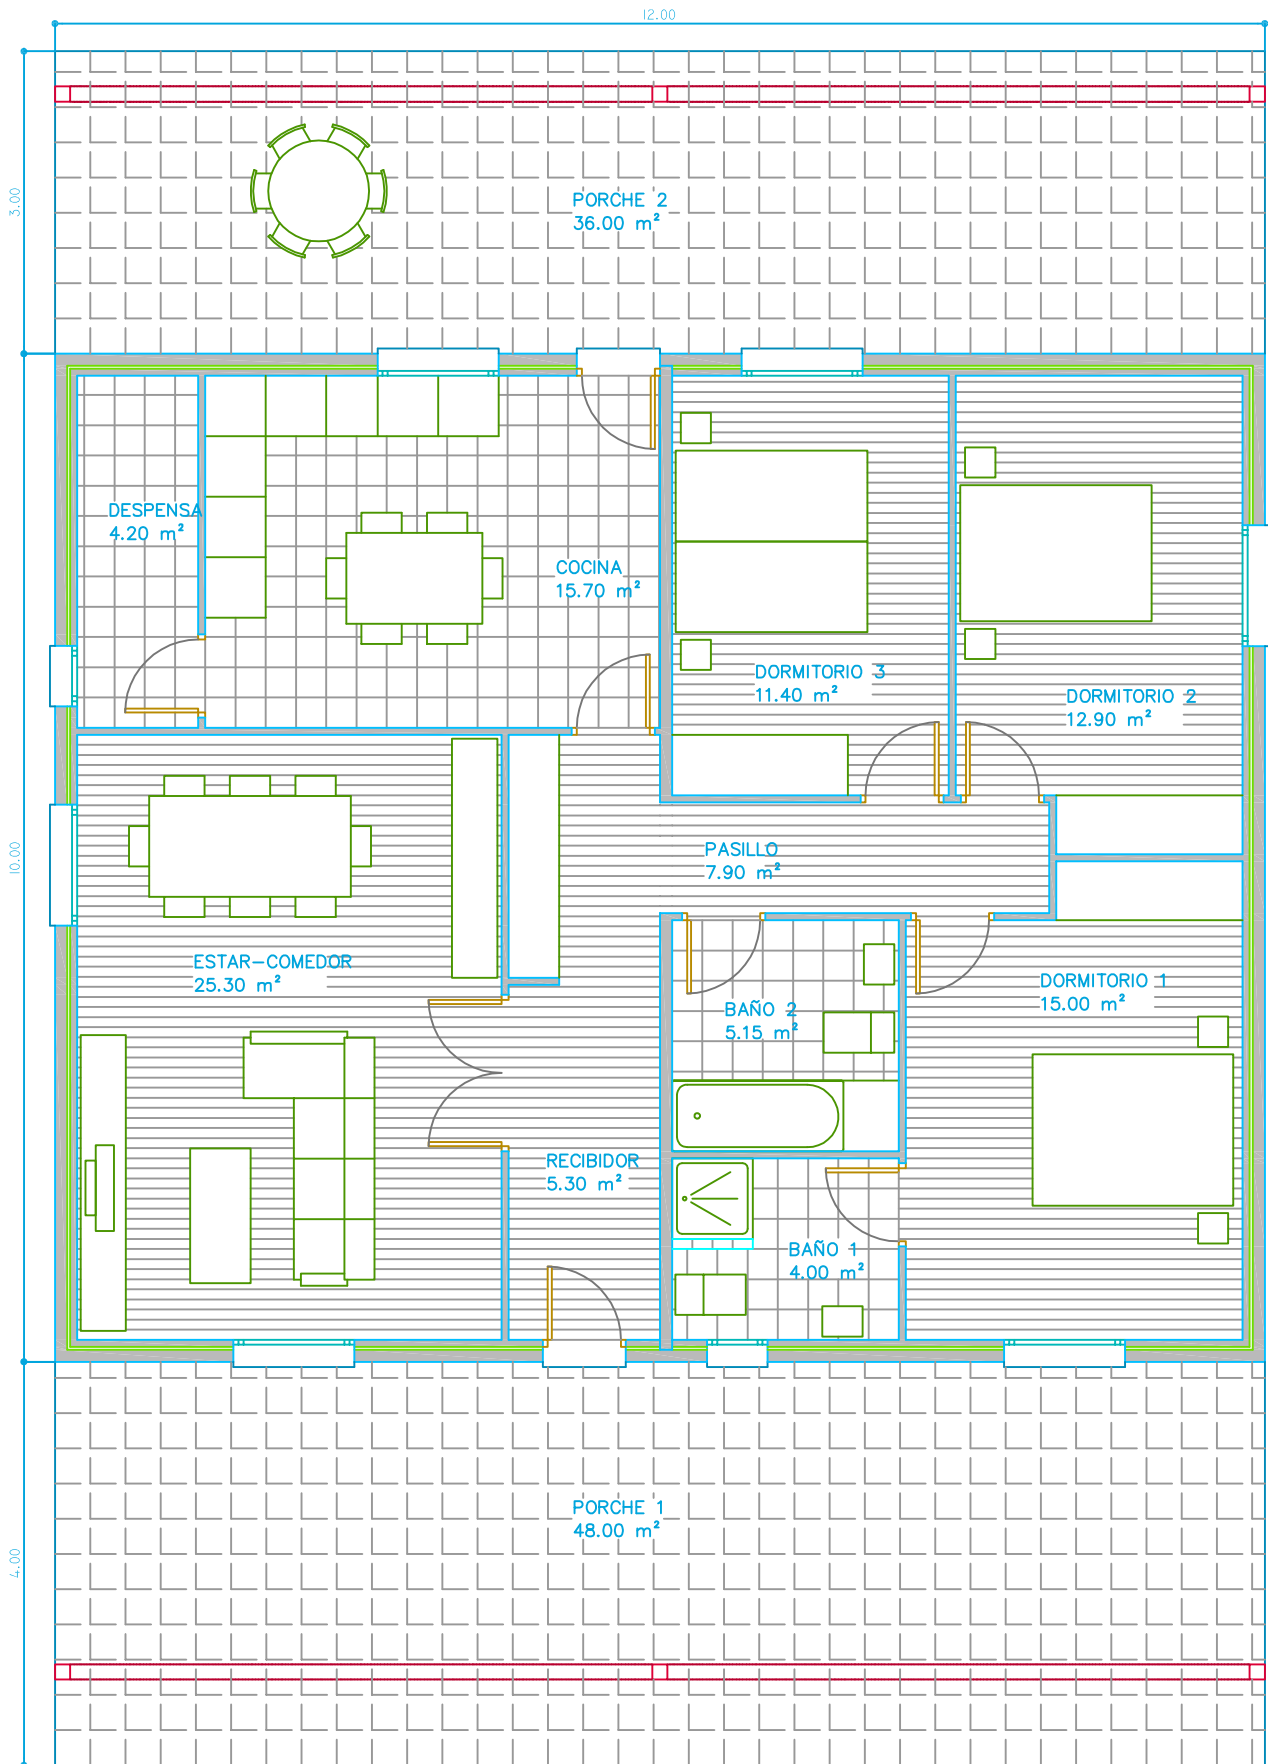

# GAMA SERRANO

modular<sup>®</sup>  
HOME

VIVIENDAS MODULARES DE DISEÑO

Escala:  $\frac{1}{50}$ . Cotas: Metros.

SERRANO 30

modular<sup>®</sup>  
HOME

SERRANO 37

MODULAR<sup>®</sup>  
HOME

Escala:  $\frac{1}{50}$ . Cotas: Metros.

SERRANO 39

modular<sup>®</sup>  
HOME

SERRANO 43

MODULAR<sup>®</sup>  
HOME

Escala:  $\frac{1}{50}$ . Cotas: Metros.

SERRANO 49

modular<sup>®</sup>  
HOME

modular<sup>®</sup>  
HOME

SERRANO 77

modular<sup>®</sup>  
HOME

Escala: 1/75. Cotas: Metros.

CASA BEUYS RÚSTICA 80

modular<sup>®</sup>  
HOME

Escala: 1/75. Cotas: Metros.

SERRANO 90

modular<sup>®</sup>  
HOME

Escala: 1/75. Cotas: Metros.

SERRANO 96

MODULAR<sup>®</sup>  
HOME

SERRANO 100

Escala: 1/75. Cotas: Metros.

modular<sup>®</sup>  
 HOME

SERRANO 120