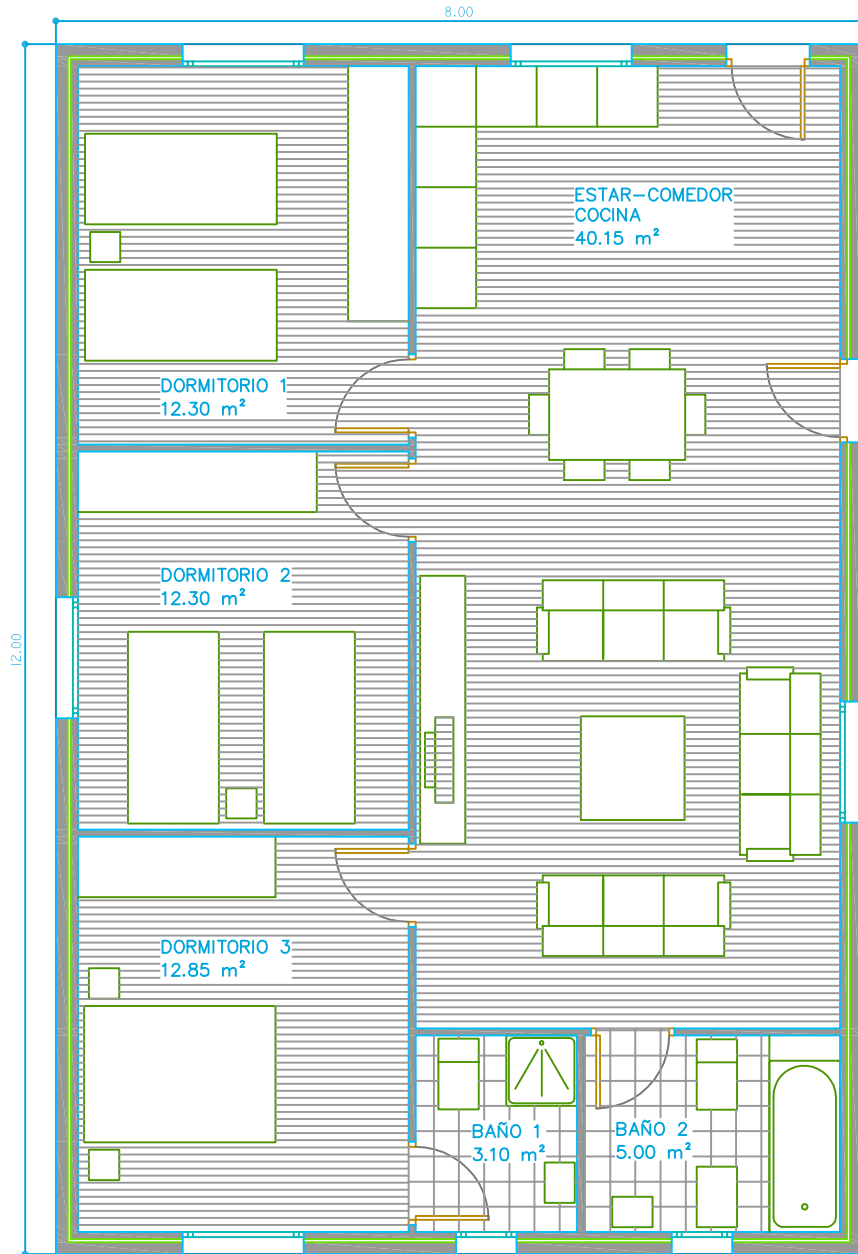

# GAMA SERRANO

modular<sup>®</sup>  
HOME

VIVIENDAS MODULARES DE DISEÑO

Escala:  $\frac{1}{50}$ . Cotas: Metros.

SERRANO 30

modular<sup>®</sup>  
HOME

SERRANO 37

MODULAR<sup>®</sup>  
HOME

Escala:  $\frac{1}{50}$ . Cotas: Metros.

SERRANO 39

modular<sup>®</sup>  
HOME

SERRANO 43

MODULAR<sup>®</sup>  
HOME

Escala:  $\frac{1}{50}$ . Cotas: Metros.

SERRANO 49

modular<sup>®</sup>  
HOME

modular<sup>®</sup>  
HOME

SERRANO 77

modular<sup>®</sup>  
HOME

Escala: 1/75. Cotas: Metros.

CASA BEUYS RÚSTICA 80

modular<sup>®</sup>  
HOME

Escala: 1/75. Cotas: Metros.

SERRANO 90

modular<sup>®</sup>  
HOME

Escala: 1/75. Cotas: Metros.

SERRANO 96

MODULAR<sup>®</sup>  
HOME

SERRANO 100

Escala: 1/75. Cotas: Metros.

modular<sup>®</sup>  
 HOME

SERRANO 120