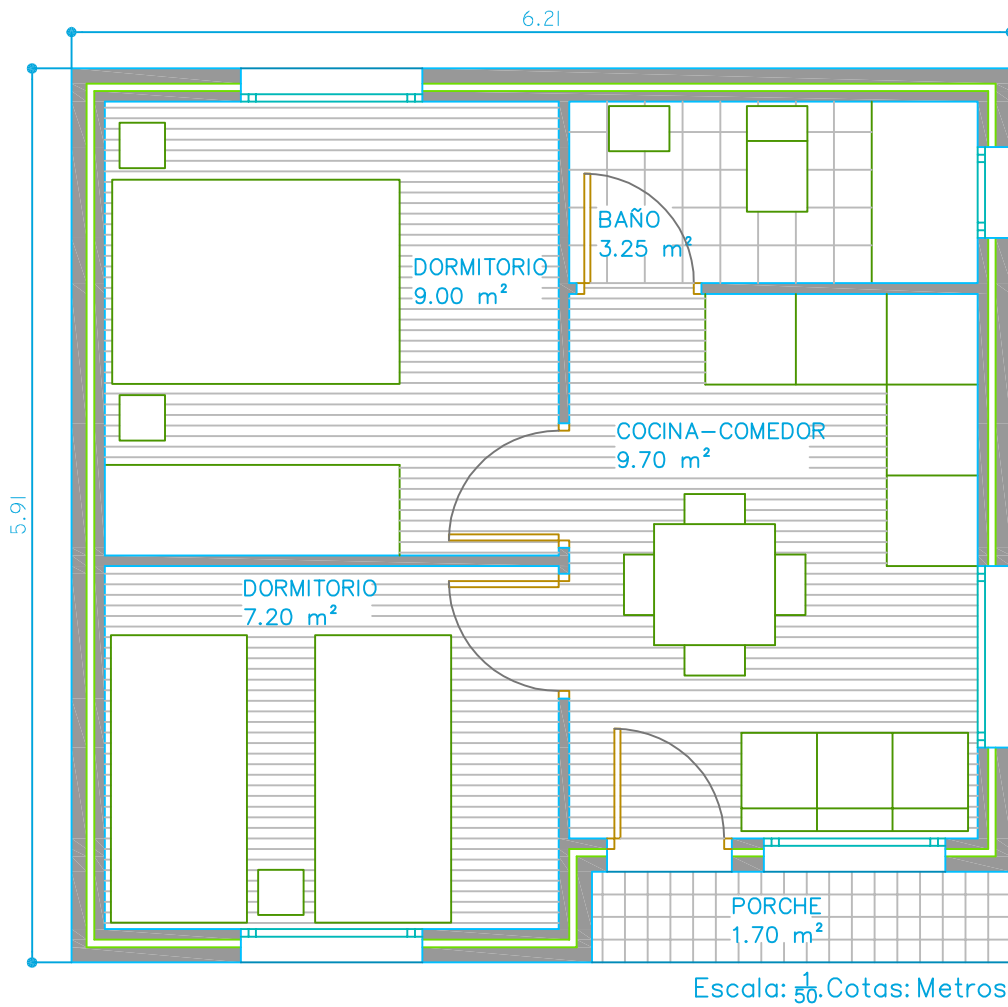

# GAMA SERRANO

modular<sup>®</sup>  
HOME

VIVIENDAS MODULARES DE DISEÑO

Escala:  $\frac{1}{50}$ . Cotas: Metros.

SERRANO 30

modular<sup>®</sup>  
HOME

SERRANO 37

MODULAR<sup>®</sup>  
HOME

Escala:  $\frac{1}{50}$ . Cotas: Metros.

SERRANO 39

modular<sup>®</sup>  
HOME

SERRANO 43

MODULAR<sup>®</sup>  
HOME

Escala:  $\frac{1}{50}$ . Cotas: Metros.

SERRANO 49

modular<sup>®</sup>  
HOME

Escala:  $\frac{1}{50}$ . Cotas: Metros.

SERRANO 61

modular<sup>®</sup>  
HOME

Escala:  $\frac{1}{50}$ . Cotas: Metros.

SERRANO 67

modular<sup>®</sup>  
HOME

Escala:  $\frac{1}{50}$ . Cotas: Metros.

SERRANO 73

modular<sup>®</sup>  
HOME

SERRANO 77

modular<sup>®</sup>  
HOME

Escala: 1/75. Cotas: Metros.

CASA BEUYS RÚSTICA 80

modular<sup>®</sup>  
HOME

Escala: 1/75. Cotas: Metros.

SERRANO 90