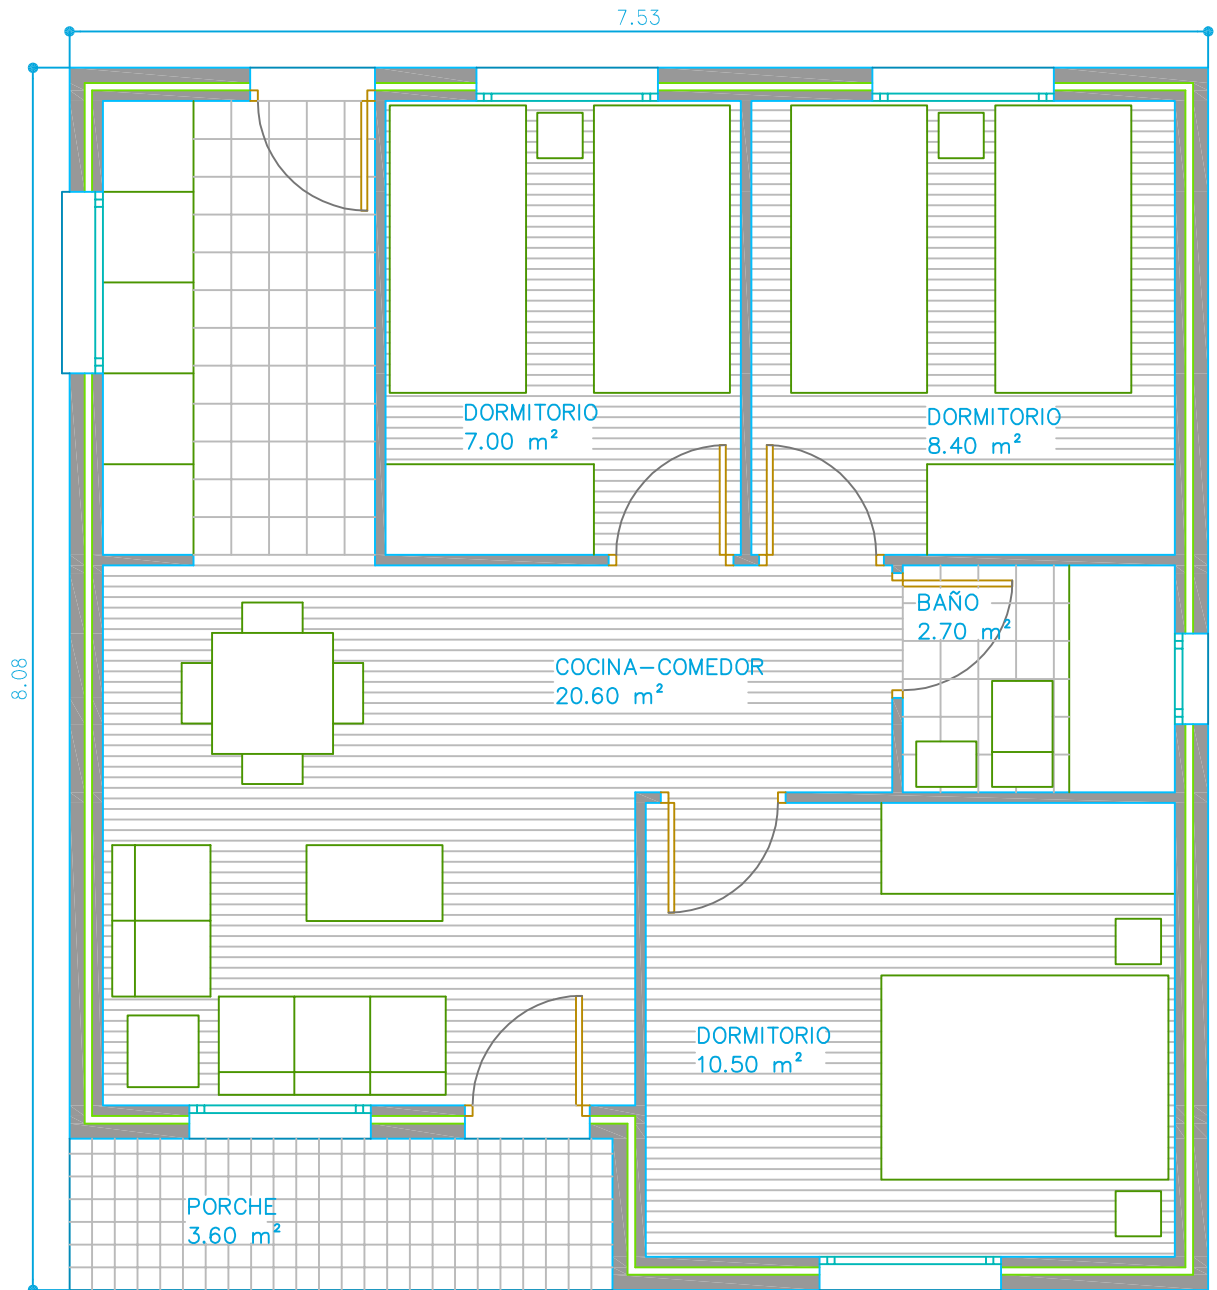

# GAMA SERRANO

modular<sup>®</sup>  
HOME

VIVIENDAS MODULARES DE DISEÑO

Escala:  $\frac{1}{50}$ . Cotas: Metros.

SERRANO 30

modular<sup>®</sup>  
HOME

SERRANO 37

MODULAR<sup>®</sup>  
HOME

Escala:  $\frac{1}{50}$ . Cotas: Metros.

SERRANO 39

modular<sup>®</sup>  
HOME

SERRANO 43

MODULAR<sup>®</sup>  
HOME

Escala:  $\frac{1}{50}$ . Cotas: Metros.

SERRANO 49

modular<sup>®</sup>  
HOME

Escala:  $\frac{1}{50}$ . Cotas: Metros.

SERRANO 61

modular<sup>®</sup>  
HOME

Escala:  $\frac{1}{50}$ . Cotas: Metros.

SERRANO 67

modular<sup>®</sup>  
HOME

Escala:  $\frac{1}{50}$ . Cotas: Metros.

SERRANO 73

modular<sup>®</sup>  
HOME

SERRANO 77

modular<sup>®</sup>  
HOME

Escala: 1/75. Cotas: Metros.

CASA BEUYS RÚSTICA 80

modular<sup>®</sup>  
HOME

Escala: 1/75. Cotas: Metros.

SERRANO 90