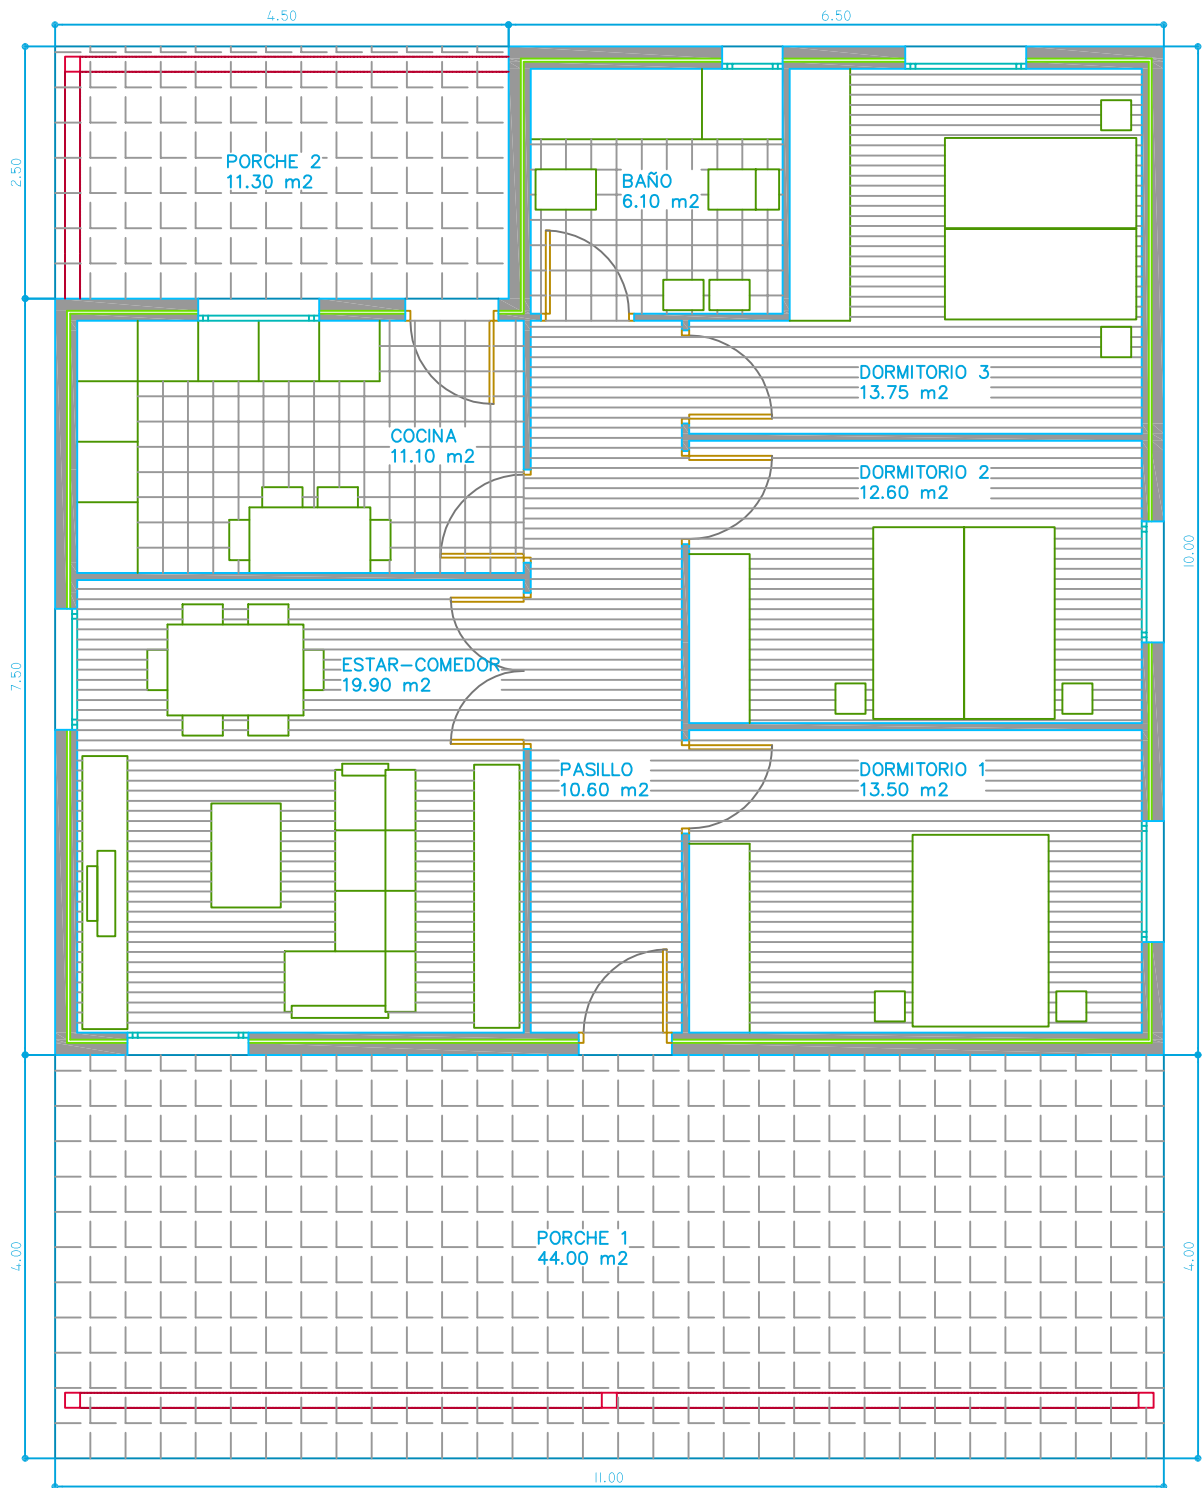

# GAMA SERRANO

modular<sup>®</sup>  
HOME

VIVIENDAS MODULARES DE DISEÑO

Escala:  $\frac{1}{50}$ . Cotas: Metros.

SERRANO 30

modular<sup>®</sup>  
HOME

SERRANO 37

MODULAR<sup>®</sup>  
HOME

Escala:  $\frac{1}{50}$ . Cotas: Metros.

SERRANO 61

modular<sup>®</sup>  
HOME

Escala:  $\frac{1}{50}$ . Cotas: Metros.

SERRANO 67

modular<sup>®</sup>  
HOME

Escala:  $\frac{1}{50}$ . Cotas: Metros.

SERRANO 73

modular<sup>®</sup>  
HOME

SERRANO 77

modular<sup>®</sup>  
HOME

Escala: 1/75. Cotas: Metros.

CASA BEUYS RÚSTICA 80

modular<sup>®</sup>  
HOME

Escala: 1/75. Cotas: Metros.

SERRANO 90

modular<sup>®</sup>  
HOME

Escala: 1/75. Cotas: Metros.

SERRANO 96

MODULAR<sup>®</sup>  
HOME

SERRANO 100

Escala: 1/75. Cotas: Metros.

modular<sup>®</sup>  
 HOME

SERRANO 120