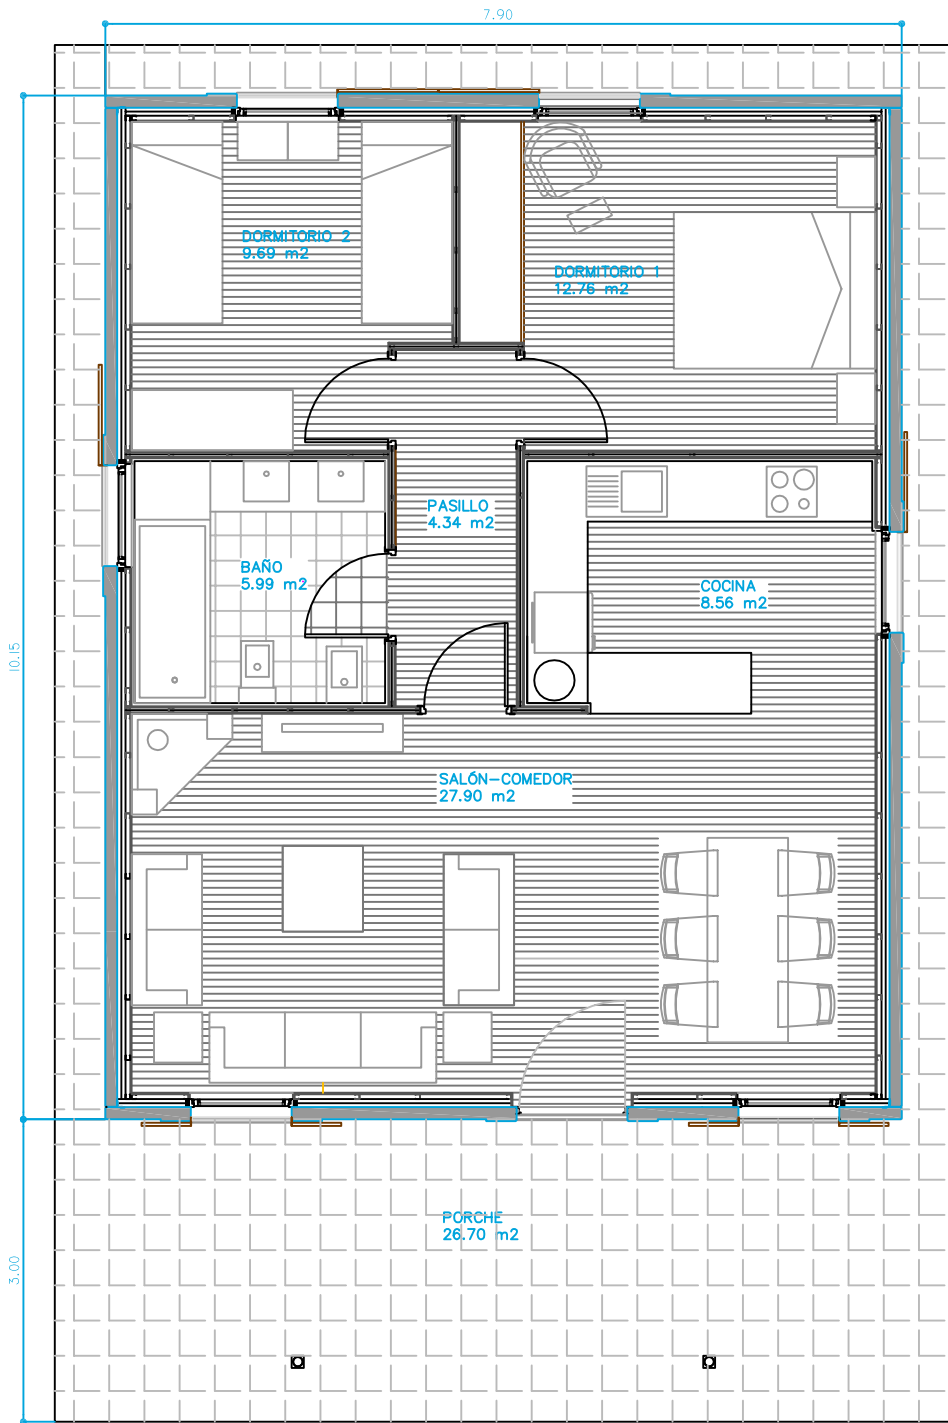

# GAMA SERRANO

modular<sup>®</sup>  
HOME

VIVIENDAS MODULARES DE DISEÑO

Escala:  $\frac{1}{50}$ . Cotas: Metros.

SERRANO 30

modular<sup>®</sup>  
HOME

SERRANO 37

MODULAR<sup>®</sup>  
HOME

Escala:  $\frac{1}{50}$ . Cotas: Metros.

SERRANO 39

modular<sup>®</sup>  
HOME

SERRANO 43

MODULAR<sup>®</sup>  
HOME

Escala:  $\frac{1}{50}$ . Cotas: Metros.

SERRANO 49

modular<sup>®</sup>  
HOME

Escala:  $\frac{1}{50}$ . Cotas: Metros.

SERRANO 61

modular<sup>®</sup>  
HOME

Escala:  $\frac{1}{50}$ . Cotas: Metros.

SERRANO 67

modular<sup>®</sup>  
HOME

Escala:  $\frac{1}{50}$ . Cotas: Metros.

SERRANO 73

modular<sup>®</sup>  
HOME

SERRANO 77

modular<sup>®</sup>  
HOME

Escala: 1/75. Cotas: Metros.

CASA BEUYS RÚSTICA 80

modular<sup>®</sup>  
HOME

Escala: 1/75. Cotas: Metros.

SERRANO 90