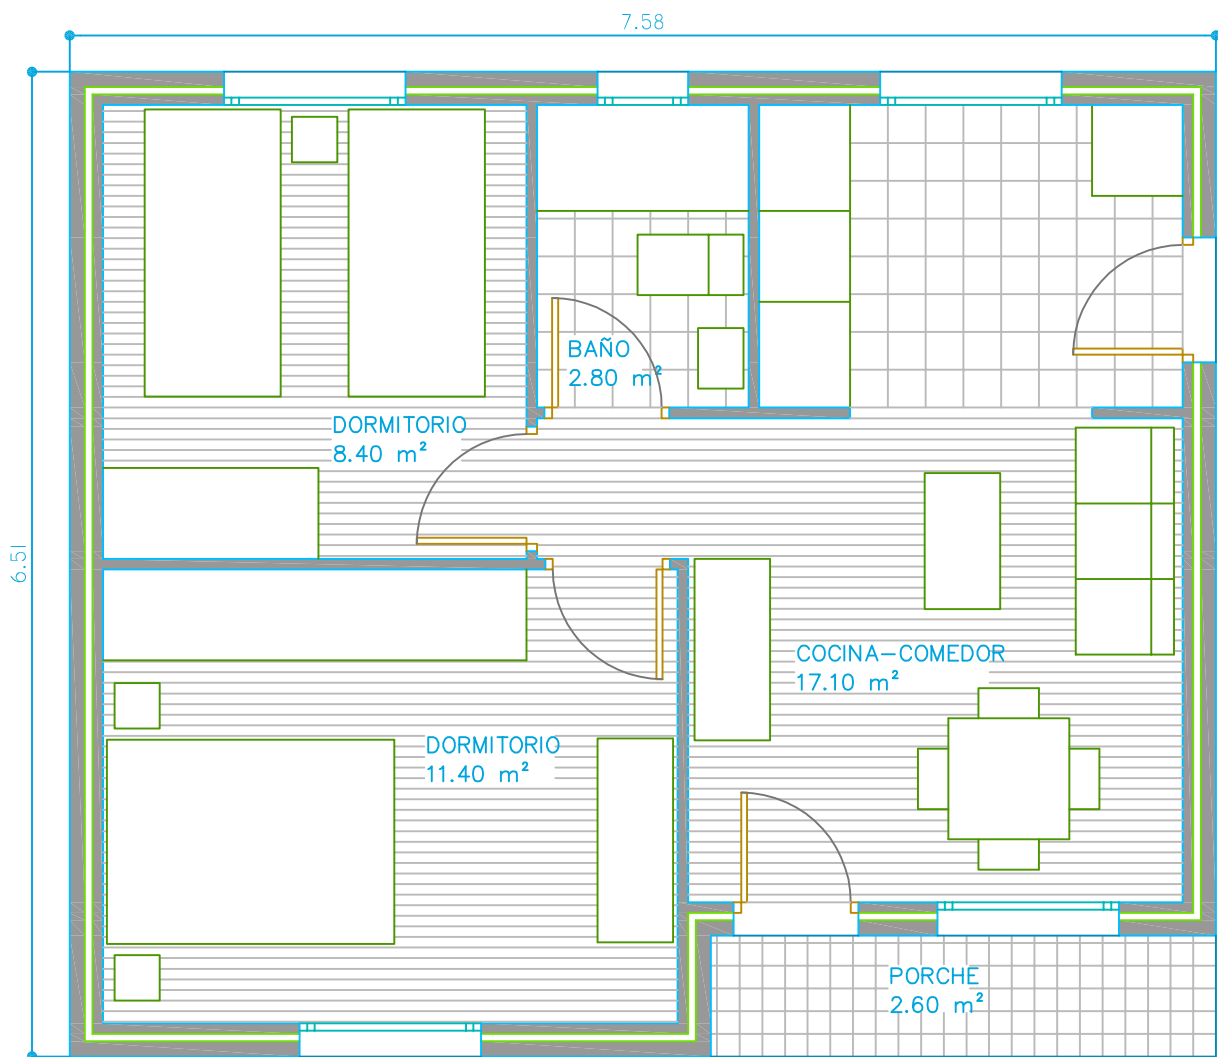

# GAMA SERRANO

modular<sup>®</sup>  
HOME

VIVIENDAS MODULARES DE DISEÑO

Escala:  $\frac{1}{50}$ . Cotas: Metros.

SERRANO 30

modular<sup>®</sup>  
HOME

SERRANO 37

MODULAR<sup>®</sup>  
HOME

Escala:  $\frac{1}{50}$ . Cotas: Metros.

SERRANO 39

modular<sup>®</sup>  
HOME

SERRANO 43

MODULAR<sup>®</sup>  
HOME

Escala:  $\frac{1}{50}$ . Cotas: Metros.

SERRANO 49

modular<sup>®</sup>  
HOME

Escala:  $\frac{1}{50}$ . Cotas: Metros.

SERRANO 61

modular<sup>®</sup>  
HOME

Escala:  $\frac{1}{50}$ . Cotas: Metros.

SERRANO 67

modular<sup>®</sup>  
HOME

Escala:  $\frac{1}{50}$ . Cotas: Metros.

SERRANO 73

modular<sup>®</sup>  
HOME

SERRANO 77

modular<sup>®</sup>  
HOME

Escala: 1/75. Cotas: Metros.

CASA BEUYS RÚSTICA 80

modular<sup>®</sup>  
HOME

Escala: 1/75. Cotas: Metros.

SERRANO 90