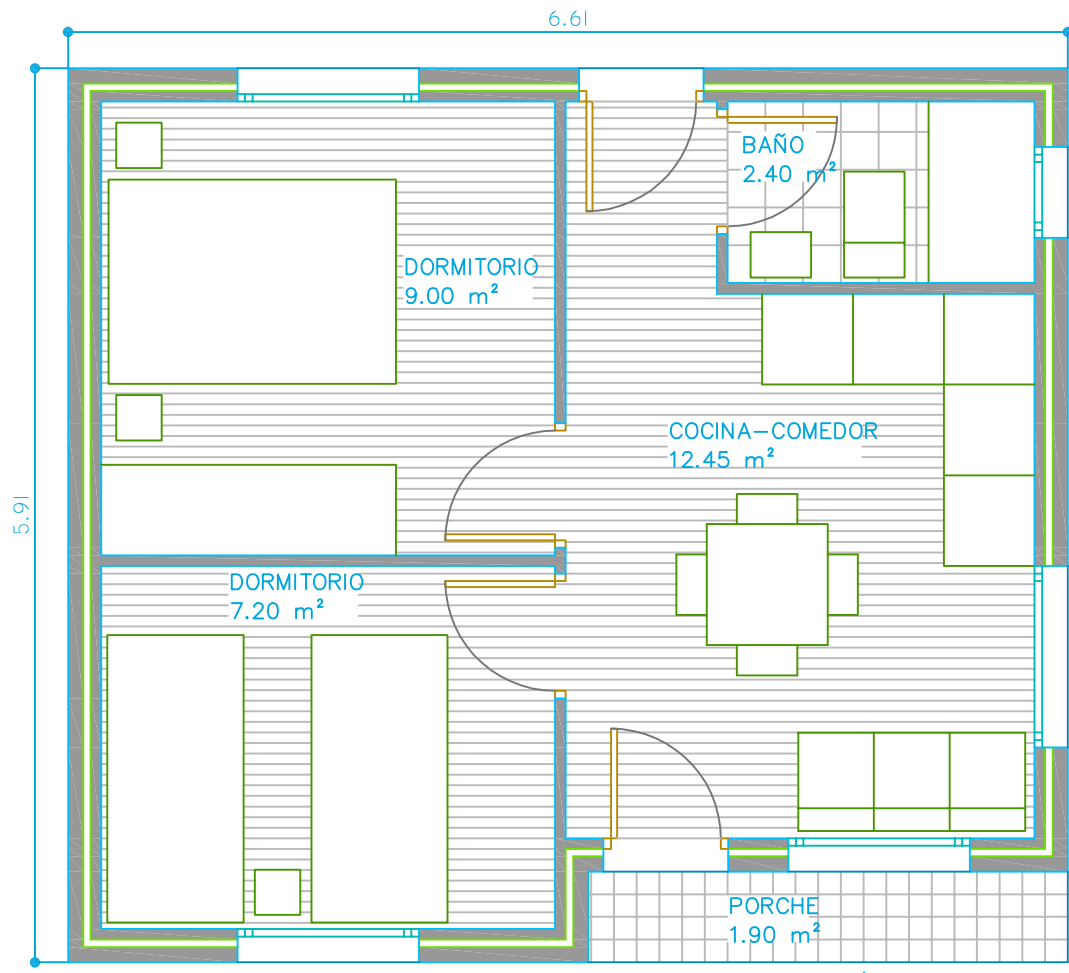

# GAMA SERRANO

modular<sup>®</sup>  
HOME

VIVIENDAS MODULARES DE DISEÑO

Escala:  $\frac{1}{50}$ . Cotas: Metros.

SERRANO 30

modular<sup>®</sup>  
HOME

SERRANO 37

MODULAR<sup>®</sup>  
HOME

Escala:  $\frac{1}{50}$ . Cotas: Metros.

SERRANO 39

modular<sup>®</sup>  
HOME

SERRANO 43

MODULAR<sup>®</sup>  
HOME

Escala:  $\frac{1}{50}$ . Cotas: Metros.

SERRANO 49

modular<sup>®</sup>  
HOME

Escala:  $\frac{1}{50}$ . Cotas: Metros.

SERRANO 61

modular<sup>®</sup>  
HOME

Escala:  $\frac{1}{50}$ . Cotas: Metros.

SERRANO 67

modular<sup>®</sup>  
HOME

Escala:  $\frac{1}{50}$ . Cotas: Metros.

SERRANO 73

modular<sup>®</sup>  
HOME

SERRANO 77

modular<sup>®</sup>  
HOME

Escala: 1/75. Cotas: Metros.

CASA BEUYS RÚSTICA 80

modular<sup>®</sup>  
HOME

Escala: 1/75. Cotas: Metros.

SERRANO 90