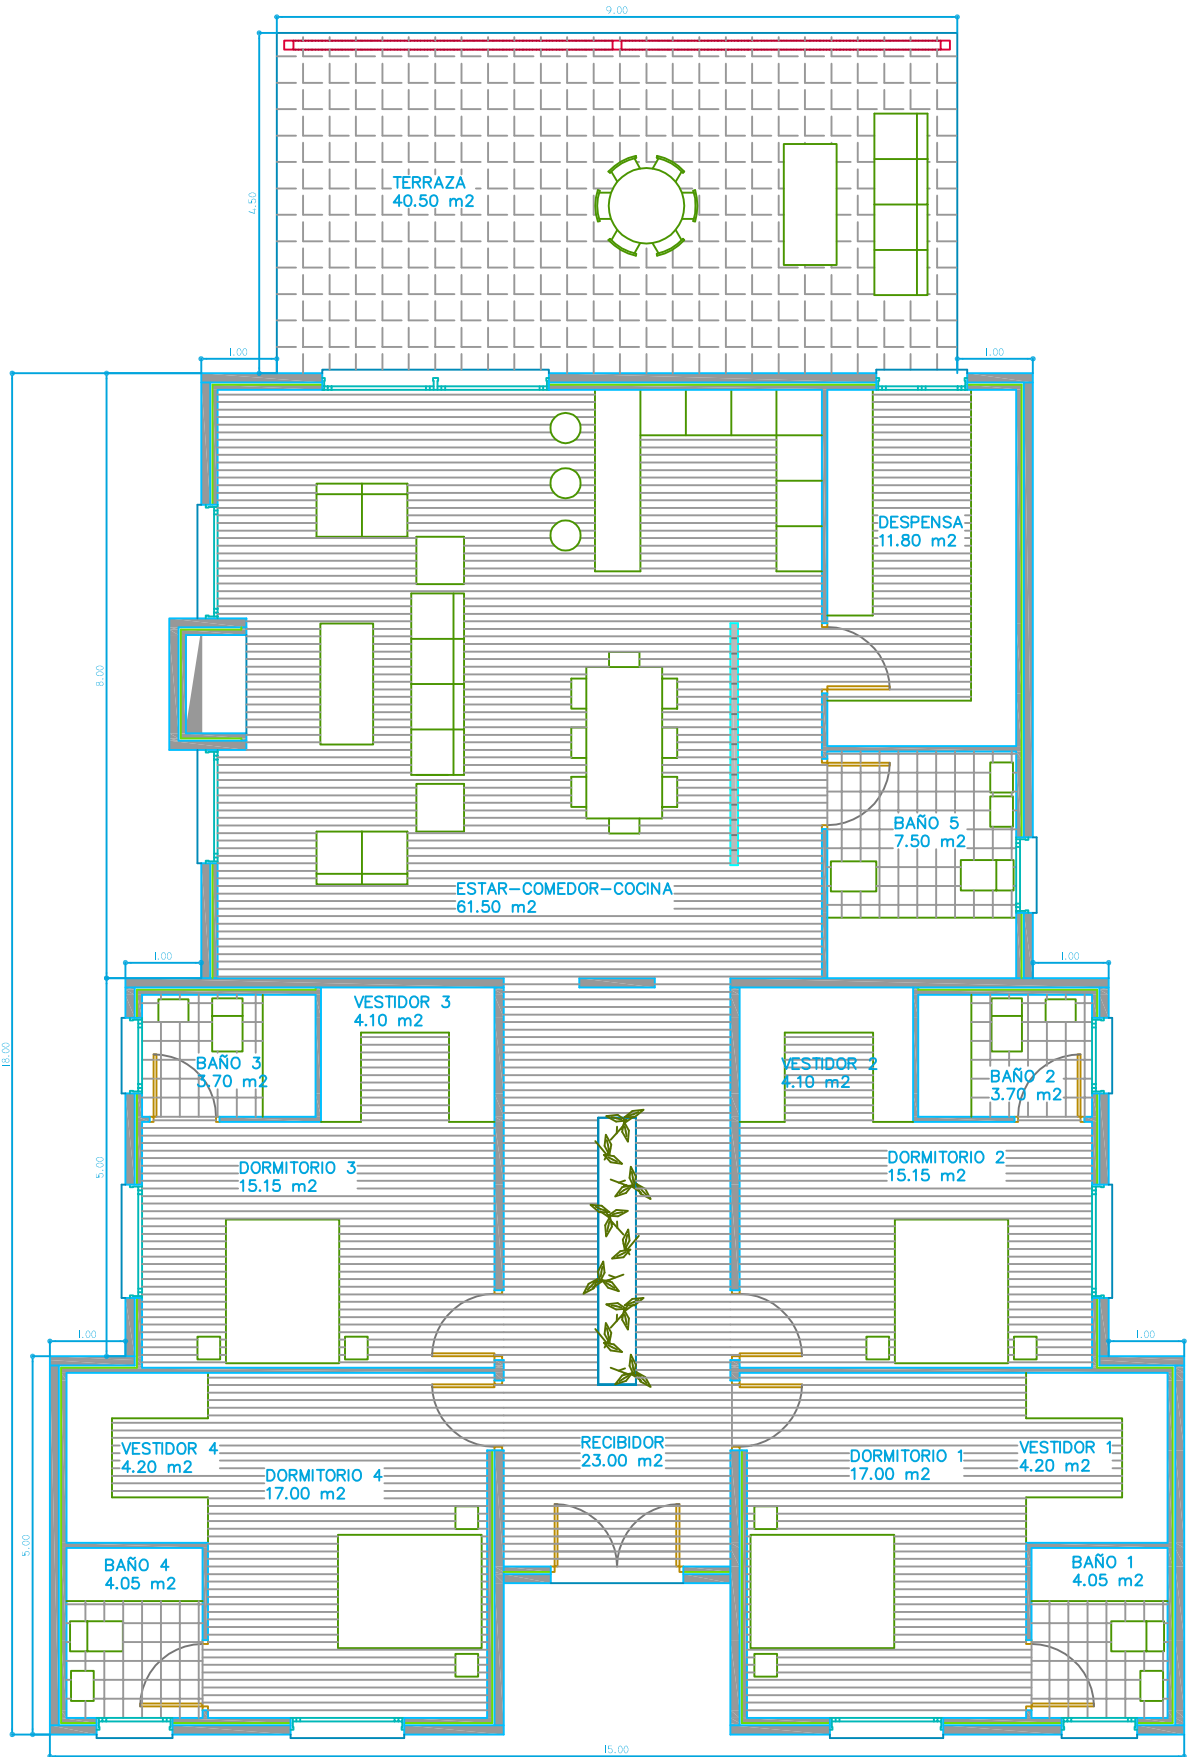

MONTERO

Escala: 1/100. Cotas: Metros.

modular®
HOME