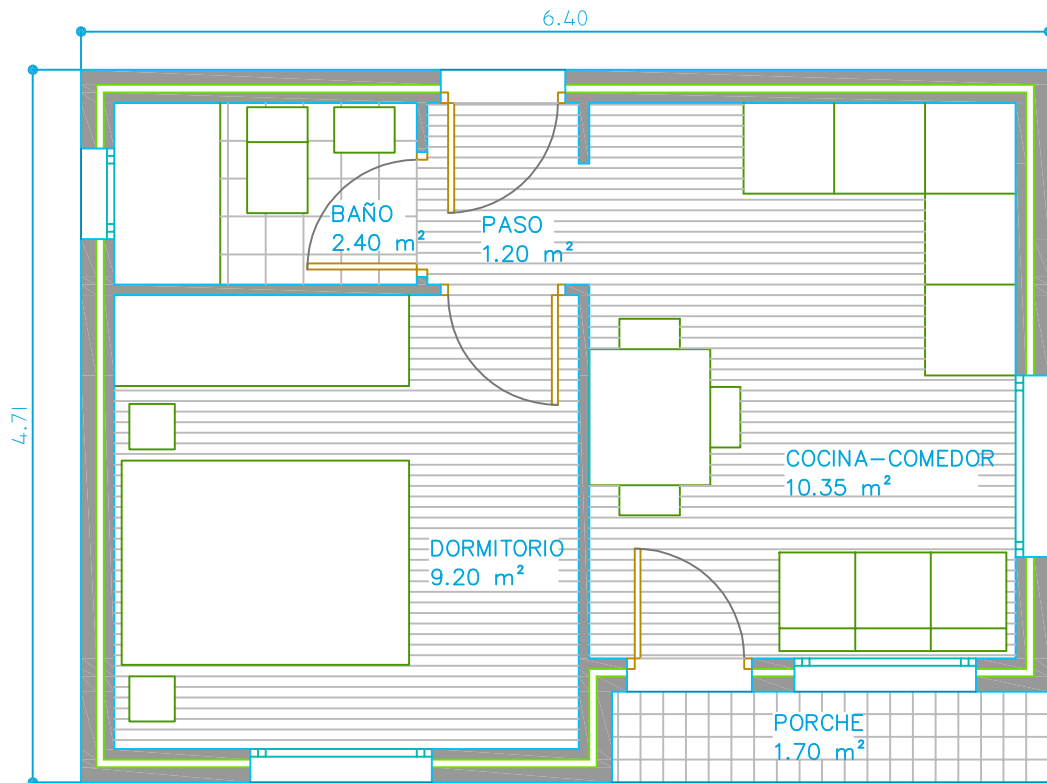

# GAMA SERRANO

modular<sup>®</sup>  
HOME

VIVIENDAS MODULARES DE DISEÑO

Escala:  $\frac{1}{50}$ . Cotas: Metros.

SERRANO 30

modular<sup>®</sup>  
HOME

SERRANO 37

MODULAR<sup>®</sup>  
HOME

Escala:  $\frac{1}{50}$ . Cotas: Metros.

SERRANO 39

modular<sup>®</sup>  
HOME

SERRANO 43

MODULAR<sup>®</sup>  
HOME

Escala:  $\frac{1}{50}$ . Cotas: Metros.

SERRANO 49

modular<sup>®</sup>  
HOME

Escala:  $\frac{1}{50}$ . Cotas: Metros.

SERRANO 61

modular<sup>®</sup>  
HOME

Escala:  $\frac{1}{50}$ . Cotas: Metros.

SERRANO 67

modular<sup>®</sup>  
HOME

Escala:  $\frac{1}{50}$ . Cotas: Metros.

SERRANO 73

modular<sup>®</sup>  
HOME

SERRANO 77

modular<sup>®</sup>  
HOME

Escala: 1/75. Cotas: Metros.

CASA BEUYS RÚSTICA 80

modular<sup>®</sup>  
HOME

Escala: 1/75. Cotas: Metros.

SERRANO 90