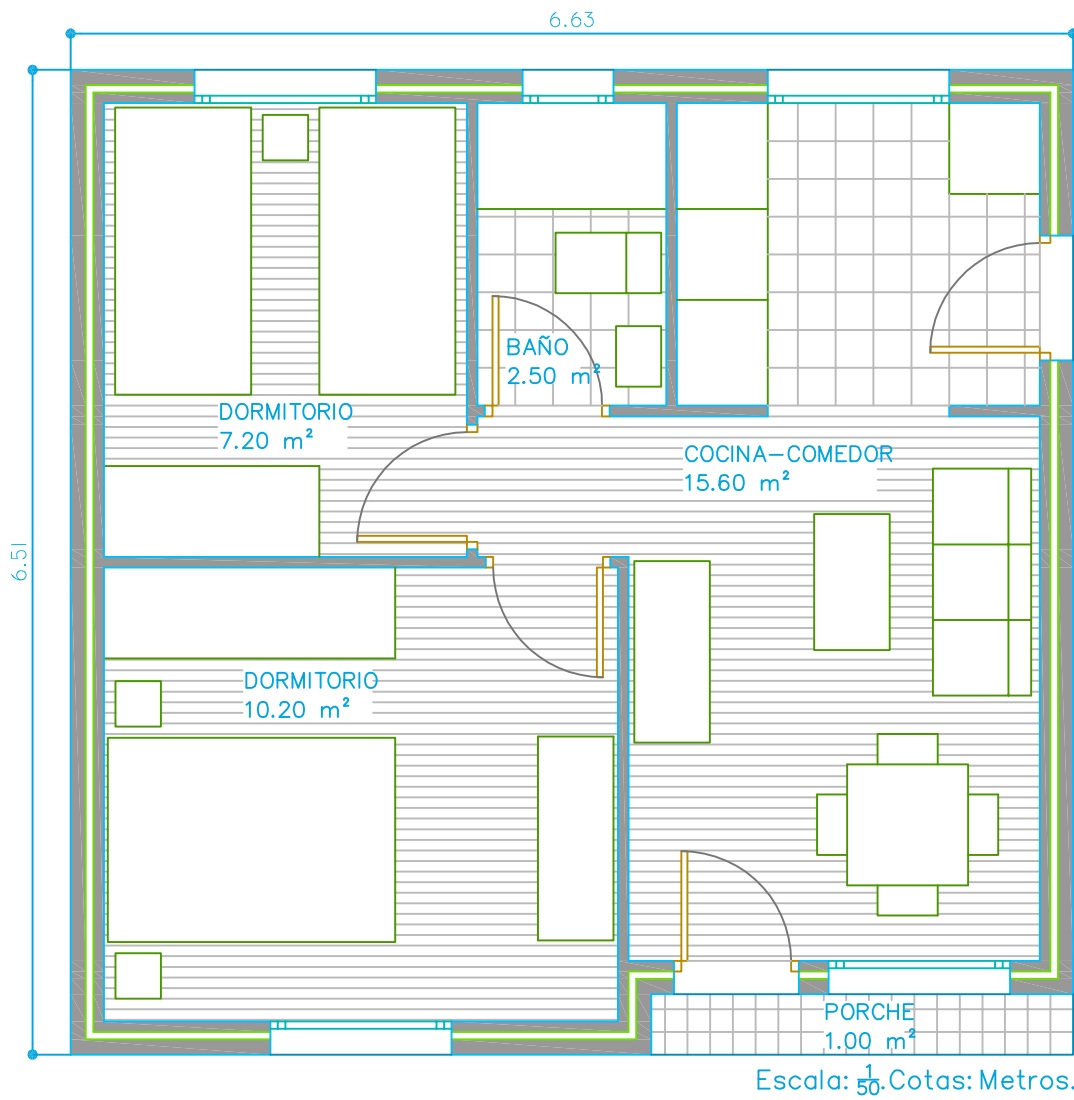

# GAMA SERRANO

modular<sup>®</sup>  
HOME

VIVIENDAS MODULARES DE DISEÑO

Escala:  $\frac{1}{50}$ . Cotas: Metros.

SERRANO 30

modular<sup>®</sup>  
HOME

SERRANO 37

MODULAR<sup>®</sup>  
HOME

Escala:  $\frac{1}{50}$ . Cotas: Metros.

SERRANO 39

modular<sup>®</sup>  
HOME

SERRANO 43

MODULAR<sup>®</sup>  
HOME

Escala:  $\frac{1}{50}$ . Cotas: Metros.

SERRANO 49

modular<sup>®</sup>  
HOME

Escala:  $\frac{1}{50}$ . Cotas: Metros.

SERRANO 61

modular<sup>®</sup>  
HOME

Escala:  $\frac{1}{50}$ . Cotas: Metros.

SERRANO 67

modular<sup>®</sup>  
HOME

Escala:  $\frac{1}{50}$ . Cotas: Metros.

SERRANO 73

modular<sup>®</sup>  
HOME

SERRANO 77

modular<sup>®</sup>  
HOME

Escala: 1/75. Cotas: Metros.

CASA BEUYS RÚSTICA 80

modular<sup>®</sup>  
HOME

Escala: 1/75. Cotas: Metros.

SERRANO 90