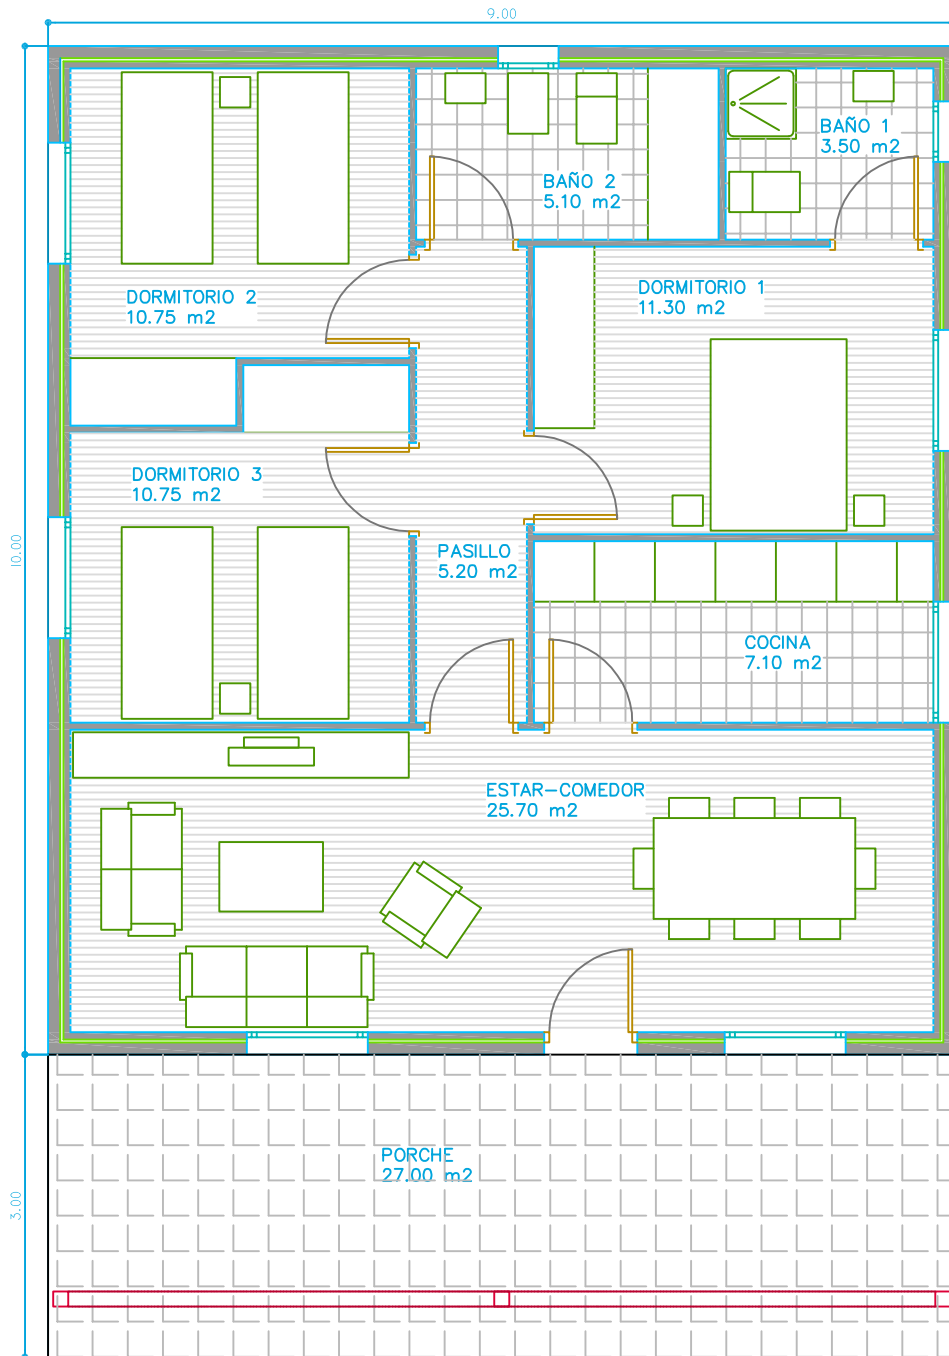

# GAMA SERRANO

modular<sup>®</sup>  
HOME

VIVIENDAS MODULARES DE DISEÑO

Escala:  $\frac{1}{50}$ . Cotas: Metros.

SERRANO 30

modular<sup>®</sup>  
HOME

SERRANO 37

MODULAR<sup>®</sup>  
HOME

Escala:  $\frac{1}{50}$ . Cotas: Metros.

SERRANO 39

modular<sup>®</sup>  
HOME

SERRANO 43

MODULAR<sup>®</sup>  
HOME

Escala:  $\frac{1}{50}$ . Cotas: Metros.

SERRANO 49

modular<sup>®</sup>  
HOME

modular<sup>®</sup>  
HOME

SERRANO 77

modular<sup>®</sup>  
HOME

Escala: 1/75. Cotas: Metros.

CASA BEUYS RÚSTICA 80

modular<sup>®</sup>  
HOME

Escala: 1/75. Cotas: Metros.

SERRANO 90

modular<sup>®</sup>  
HOME

Escala: 1/75. Cotas: Metros.

SERRANO 96

MODULAR<sup>®</sup>  
HOME

SERRANO 100

Escala: 1/75. Cotas: Metros.

modular<sup>®</sup>  
 HOME

SERRANO 120