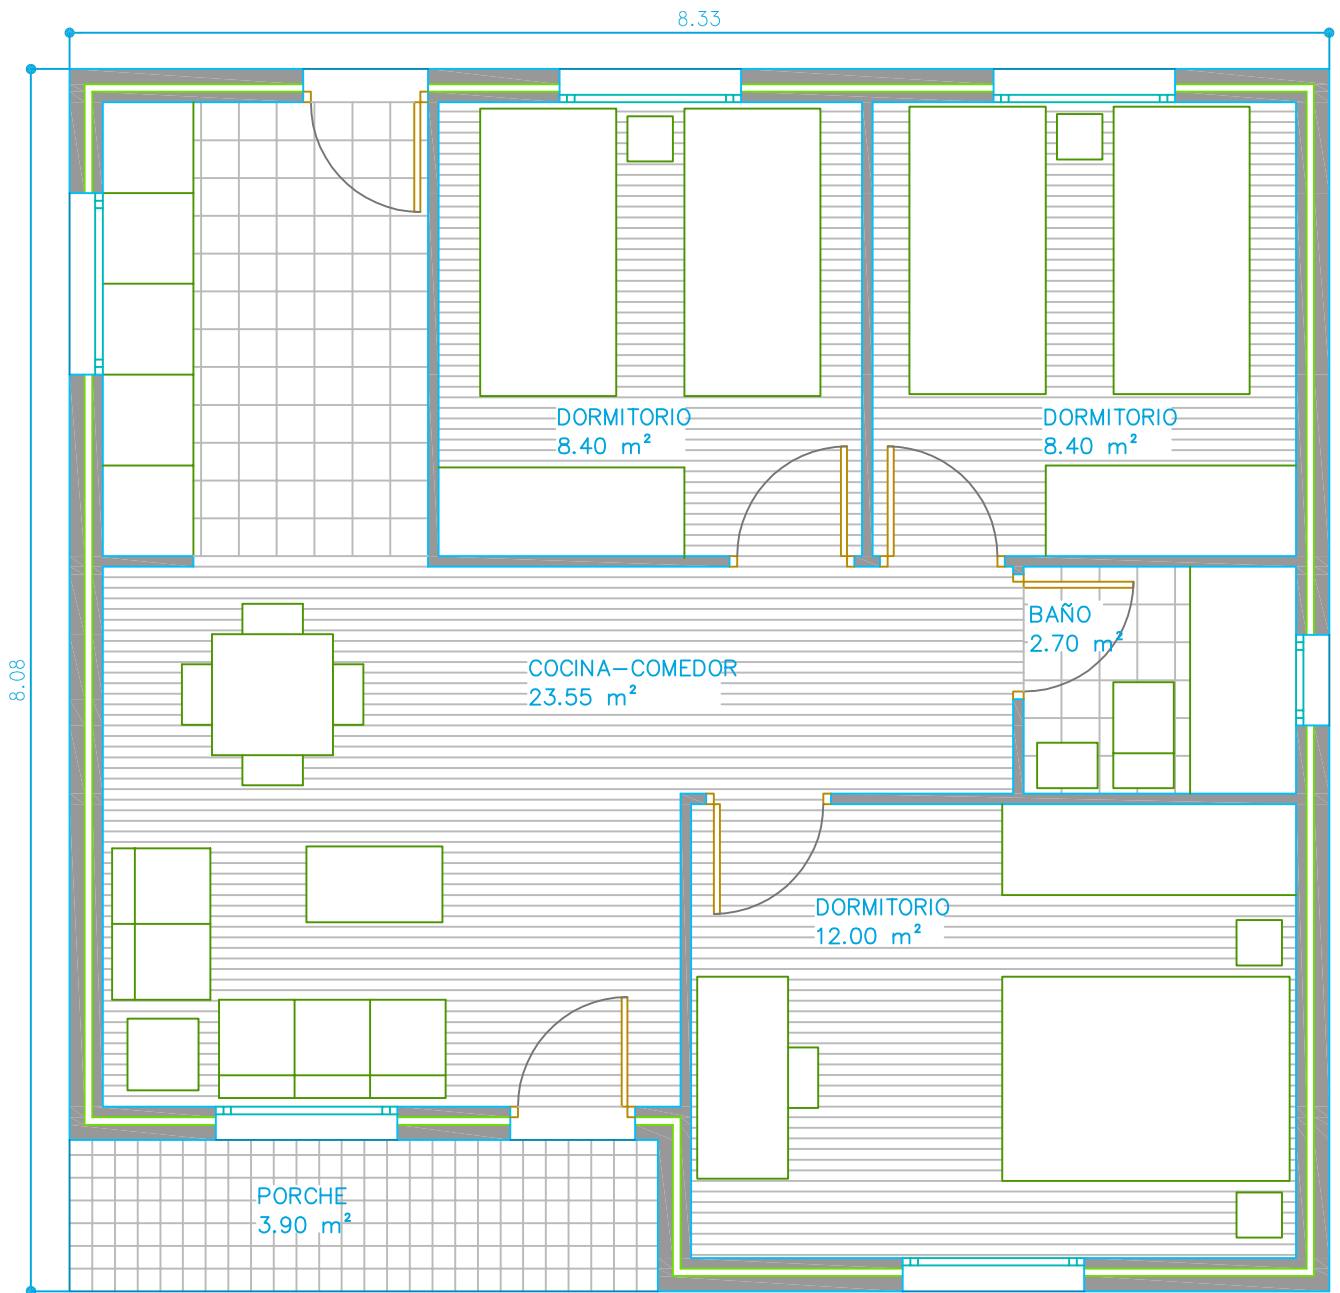

# GAMA SERRANO

modular<sup>®</sup>  
HOME

VIVIENDAS MODULARES DE DISEÑO

Escala:  $\frac{1}{50}$ . Cotas: Metros.

SERRANO 30

modular<sup>®</sup>  
HOME

SERRANO 37

MODULAR<sup>®</sup>  
HOME

Escala:  $\frac{1}{50}$ . Cotas: Metros.

SERRANO 39

modular<sup>®</sup>  
HOME

SERRANO 43

MODULAR<sup>®</sup>  
HOME

Escala:  $\frac{1}{50}$ . Cotas: Metros.

SERRANO 49

modular<sup>®</sup>  
HOME

Escala:  $\frac{1}{50}$ . Cotas: Metros.

SERRANO 61

modular<sup>®</sup>  
HOME

Escala:  $\frac{1}{50}$ . Cotas: Metros.

SERRANO 67

modular<sup>®</sup>  
HOME

Escala:  $\frac{1}{50}$ . Cotas: Metros.

SERRANO 73

modular<sup>®</sup>  
HOME

SERRANO 77

modular<sup>®</sup>  
HOME

Escala: 1/75. Cotas: Metros.

CASA BEUYS RÚSTICA 80

modular<sup>®</sup>  
HOME

Escala: 1/75. Cotas: Metros.

SERRANO 90